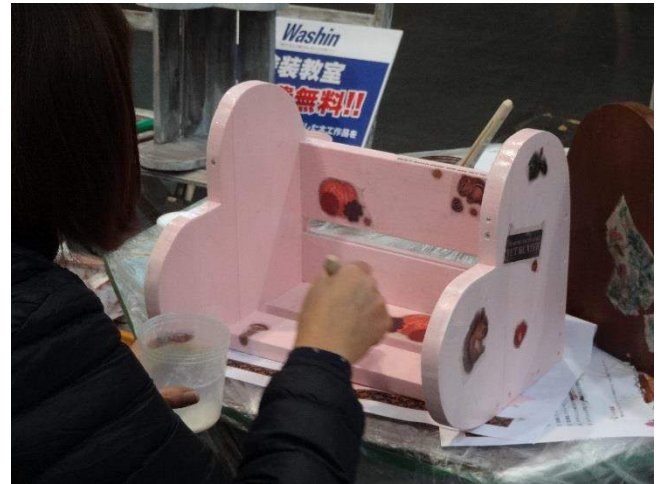

## 2015 エンチョーDIY祭りに出展しました

イベント形式で開催して2年目、昨年を大幅に上回るお客様が来場。多くのDIY愛好者で賑わいました。当社は昨年発売したJLPCを全面に打ち出し、電動工具のボッシュさんと組んだワークショップや新製品のクレヨンニスを子供達に体験していただきました。

会場のツインメッセ静岡

人気パーソナリティ高橋正純さんのモーニンググラジャラ収録。ステージで商品PR

### DIYグランプリ

DIYグランプリは初めて女性の方が受賞。長女の出産に合わせて手作りしたベビーベッドとたんす、積み木のセット。しっかりと塗装されていました。

エンジョイDIY公開収録。右は林マヤさん。

静岡のアイドル高井智加さんのステージ。

当社コーナーにも番組の取材がありました。

和信ペイントコーナーです。商品陳列＆ワークショップ。

クレヨンニス体験コーナー。ぬり絵はジバニャンが人気。

Japan Ladies Paint Club  
Washin Paint

BOSCH  
Invented for life

ジャパン レディース ペイント クラブのパートナー企業、電動工具のボッシュさんとコラボ。  
ボッシュさんのコーナーで作った「ハート型ブックシェルフ」を和信のコーナーで好きな塗料で仕上げる  
ワークショップを開催。 電動工具とペイントが一度に体験出来るお得なワークショップで大好評。

ボッシュの入江さんとJLPCリーダーの木村です

塗装してデコパージュも行い、さらにおしゃれに♡