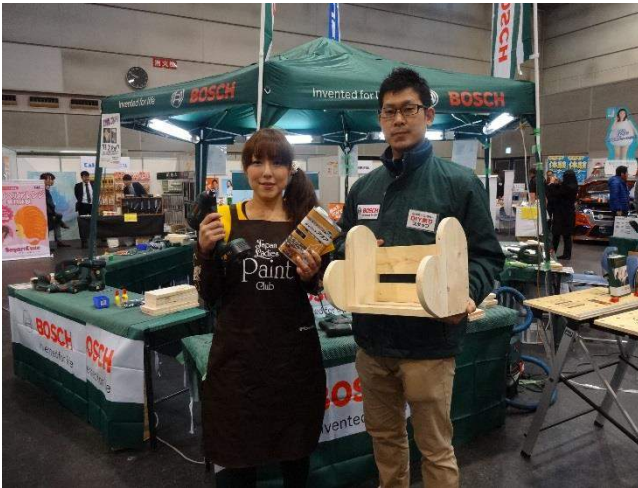

## 2015 エンチョーDIY祭りに出展しました

イベント形式で開催して2年目、昨年を大幅に上回るお客様が来場。多くのDIY愛好者で賑わいました。当社は昨年発売したJLPCを全面に打ち出し、電動工具のボッシュさんと組んだワークショップや新製品のクレヨンニスを子供達に体験していただきました。

会場のツインメッセ静岡

人気パーソナリティ高橋正純さんのモーニンググラジャラ収録。ステージで商品PR

### DIYグランプリ

DIYグランプリは初めて女性の方が受賞。長女の出産に合わせて手作りしたベビーベッドとたんす、積み木のセット。しっかりと塗装されていました。

エンジョイDIY公開収録。右は林マヤさん。

静岡のアイドル高井智加さんのステージ。

当社コーナーにも番組の取材がありました。

和信ペイントコーナーです。商品陳列＆ワークショップ。

クレヨンニス体験コーナー。ぬり絵はジバニャンが人気。

Japan Ladies Paint Club  
Washin Paint

BOSCH  
Invented for life

ジャパン レディース ペイント クラブのパートナー企業、電動工具のボッシュさんとコラボ。  
ボッシュさんのコーナーで作った「ハート型ブックシェルフ」を和信のコーナーで好きな塗料で仕上げる  
ワークショップを開催。 電動工具とペイントが一度に体験出来るお得なワークショップで大好評。

ボッシュの入江さんとJLPCリーダーの木村です

塗装してデコパージュも行い、さらにおしゃれに♡